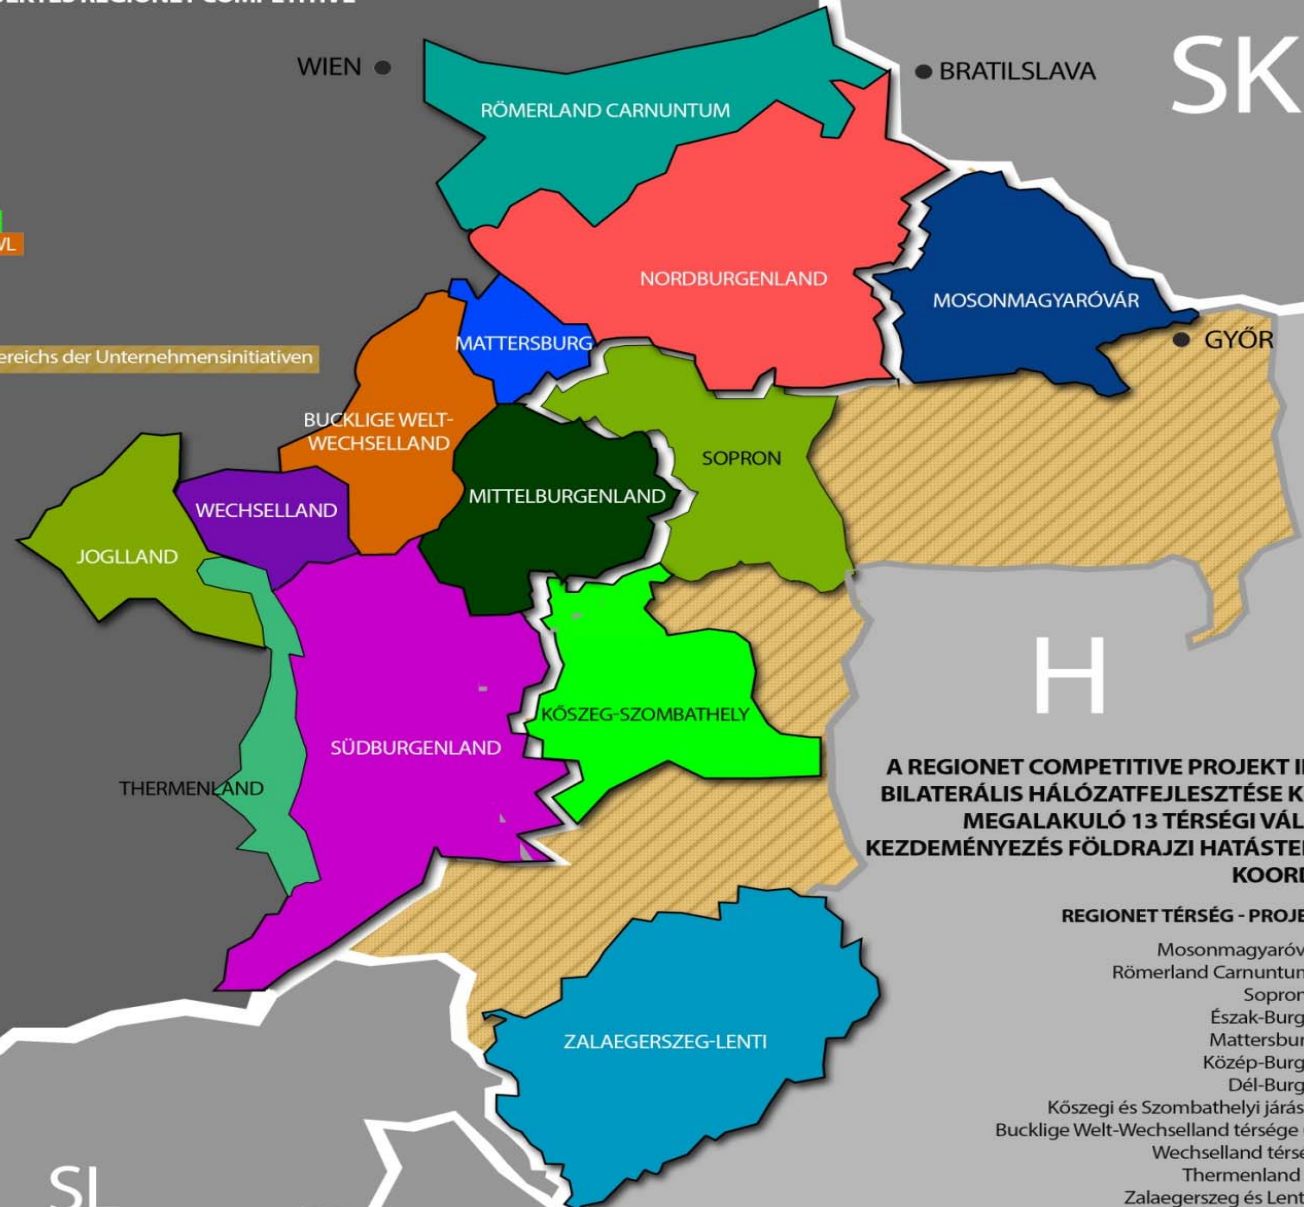

**Interreg**

**Austria-Hungary**

European Union – European Regional Development Fund

**REGIONET Competitive**

**Werkstatttreffen  
innovative Weinproduzenten  
&  
Abschlussveranstaltung mit  
Pressegespräch  
Göttlesbrunn, 17. Juni 2019**

## **- 10 Projektpartner**

- Stiftung für Wirtschaftsentwicklung Kisalföldi (KVA)
- Regionalentwicklungsverein Römerland Carnuntum (RC)
- Industrie- und Handelskammer der Stadt Sopron mit Komitatsrecht (SVKIK)
- Regionalmanagement Burgenland GmbH (RMB)
- Gewerbevereinigung der Unternehmen Kőszeg und Umgebung (KVIP)
- Verein Gemeinsame Region Bucklige Welt – Wechselland (BW-WL)
- Industrie- und Handelskammer des Komitats Vas (VMKIK)
- Regions Entwicklungs- und Management Oststeiermark GmbH (REO)
- Stiftung für Wirtschaftsentwicklung des Komitats Zala (ZMVA)
- LAG Interessensgemeinschaft (IG) Kraftspendedörfer Joglland (JOLA)

**DER GEOGRAPHISCHE WIRKUNGSBEREICH UND KOORDINATION DER 13 ENTWICKELTEN REGIONALEN UNTERNEHMENSINITIATIVEN IM RAHMEN DER INTEGRIERTEN BILATERALEN NETZWERKENTWICKLUNG DES PROJEKTES REGIONET COMPETITIVE**

Aktive Projektregion außerhalb des Wirkungsbereichs der Unternehmensinitiativen

**A REGIONET COMPETITIVE PROJEKT INTEGRÁLT BILATERÁLIS HÁLÓZATFEJLESZTÉSE KERETÉBEN MEGALKULÓ 13 TÉRSÉGI VÁLLALKOZÓI KEZDEMÉNYEZÉS FÖLDRAJZI HATÁSTERÜLETE ÉS KOORDINÁCIÓJA**